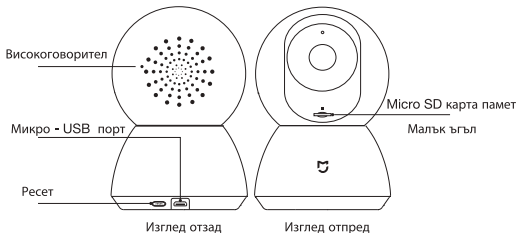

- **Инструкции за бутон**

Ресет: Натиснете и задръжте този бутон, за да възстановите фабричните настройки по подразбиране

- **Описание на Индикатора на състоянието:**

Постоянна синя светлина: Свързана/нормална употреба

Мигаща синя светлина: изключение за мрежата

Бързо мигаща оранжева светлина: в процес да се свърже

Бавно мигаща оранжева светлина: извършва се актуализация