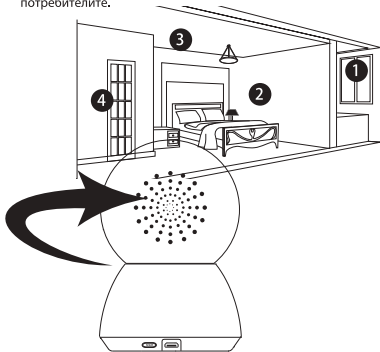

Автоматично следене

Поддържа различни зрителни ъгли в различно време. Позволява добавяне на множество събития. Потребителите се информират със следене с различни зрителни ъгли в различни периоди от време с помощта на мобилното приложение.

Чувствителност (настройка по подразбиране за ниска чувствителност, поддръжка на висока чувствителност). Когато се долови движение в зрителния обхват на камерата, се прави видеозапис и се изпраща към потребителите.