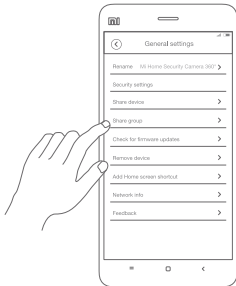

- **Споделяне между устройства**

Поддържа споделяне на видео с членове на семейството чрез функциите на мобилното приложение. За да се гледа споделеното видео, трябва да изтеглите приложението Mi Home и да използвате Xiaomi акаунт за влизане.