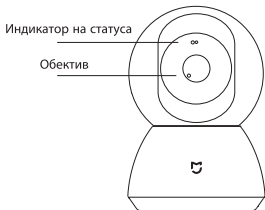

Мі охранителна камера за дома 360°
Ръководство на потребителя

Представяне на продукта

- Съдържание на пакета: Мi охранителна камера за дома 360° – 1 бр., захранващ адаптер – 1 бр., ръководство на потребителя – 1 бр.

Изглед отпред

Захранващ адаптер

Захранващ кабел

Спецификации

Наименование: Мi охранителна камера за дома 360°

Размери: 115 mm x 78 mm x 78 mm

Входно захранване: 5 V 2 A

Резолюция: 720p