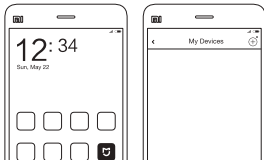

- **Настройка на връзката**
  Стартирайте приложението Mi Home и следвайте инструкциите, за да добавите устройството (осигурете мрежова свързаност и нормално стартиране на камерата, и направете бързо свързване, когато индикаторът мига в оранжево).